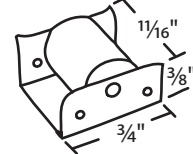

**Sliding Window Roller Housing**

Sorted by  
Diameter of Roller

**#018-55**  
3/16" Dia. Roller

**#018-48**  
3/16" Dia. Roller

**#018-63 Nylon**  
Metal 1 7/32" Dia. Roller

**#018-54**  
7/32" Dia. Roller

**#017-168 Aluminum**  
Nylon 1/4" Dia. Roller

**#018-45**  
Steel 1/4" Dia. Roller

**#018-638**  
Metal 5/16" Dia. Roller

**#018-643**  
Metal 5/16" Dia. Roller

**#018-615**  
Nylon 5/16" Dia. Roller

**#018-616**  
Nylon 3/8" Dia. Roller

**#018-648**  
Metal 3/8" Dia. Roller

**#018-649**  
Metal 3/8" Dia. Roller

**#018-647**  
Metal 3/8" Dia. Roller

**#018-629**  
Metal 1 3/32" Dia. Roller

**#018-78 Aluminum**  
Nylon 7/16" Dia. Roller

**#018-87B Nylon**  
Brass 7/16" Dia. Roller