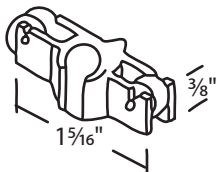

**Sliding Window Roller Housing**

Sorted by  
Diameter of Roller

**#018-55**  
3/16" Dia. Roller

**#018-48**  
3/16" Dia. Roller

**#018-63 Nylon**  
Metal 1 7/32" Dia. Roller

**#018-54**  
7/32" Dia. Roller

**#018-648**  
Metal 3/8" Dia. Roller

**#018-649**  
Metal 3/8" Dia. Roller

**#018-647**  
Metal 3/8" Dia. Roller

**#018-629**  
Metal 1 3/32" Dia. Roller

**#018-78 Aluminum**  
Nylon 7/16" Dia. Roller

**#018-87B Nylon**  
Brass 7/16" Dia. Roller

**#018-66 Nylon**  
Metal 7/16" Dia. Rollers

**#018-47 Nylon**  
Steel 7/16" Dia. Roller

**#018-46 Nylon**  
Nylon 7/16" Dia. Roller

**#018-23 Nylon**  
Metal 7/16" Dia. Roller

**#018-658**  
Nylon 7/16" Dia. Roller

**#018-618**  
Nylon 15/32" Dia. Roller

**#018-90 Nylon**  
Metal 15/32" Dia. Roller

**#018-83 Aluminum**  
Nylon 15/32" Dia. Roller

**#018-695**  
Nylon 3 1/4" Dia. Roller

**#018-86 Nylon**  
Metal 1/2" Dia. Roller