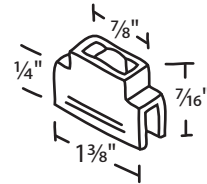

**Sliding Window Roller Housing**

Sorted by  
Diameter of Roller

**#018-55**  
3/16" Dia. Roller

**#018-48**  
3/16" Dia. Roller

**#018-63 Nylon**  
Metal 1 7/32" Dia. Roller

**#018-54**  
7/32" Dia. Roller

**#017-168 Aluminum**  
Nylon 1/4" Dia. Roller

**#018-45**  
Steel 1/4" Dia. Roller

**#018-638**  
Metal 5/16" Dia. Roller

**#018-643**  
Metal 5/16" Dia. Roller

**#018-615**  
Nylon 5/16" Dia. Roller

**#018-616**  
Nylon 3/8" Dia. Roller

**#018-648**  
Metal 3/8" Dia. Roller

**#018-649**  
Metal 3/8" Dia. Roller

**#018-647**  
Metal 3/8" Dia. Roller

**#018-629**  
Metal 1 3/32" Dia. Roller

**#018-78 Aluminum**  
Nylon 7/16" Dia. Roller

**#018-87B Nylon**  
Brass 7/16" Dia. Roller