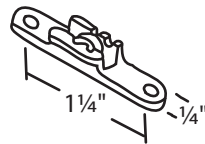

**Sliding Window Roller Housing**

Sorted by  
Diameter of Roller

**#018-55**  
3/16" Dia. Roller

**#018-48**  
3/16" Dia. Roller

**#018-63 Nylon**  
Metal 1 7/32" Dia. Roller

**#018-54**  
7/32" Dia. Roller

**#017-168 Aluminum**  
Nylon 1/4" Dia. Roller

**#018-45**  
Steel 1/4" Dia. Roller

**#018-638**  
Metal 5/16" Dia. Roller

**#018-643**  
Metal 5/16" Dia. Roller

**#018-615**  
Nylon 5/16" Dia. Roller

**#018-616**  
Nylon 3/8" Dia. Roller

**#018-648**  
Metal 3/8" Dia. Roller

**#018-649**  
Metal 3/8" Dia. Roller

**#018-647**  
Metal 3/8" Dia. Roller

**#018-629**  
Metal 1 3/32" Dia. Roller

**#018-78 Aluminum**  
Nylon 7/16" Dia. Roller

**#018-87B Nylon**  
Brass 7/16" Dia. Roller