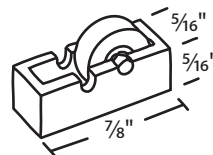

#018-90 Nylon
Metal 15/32" Dia. Roller