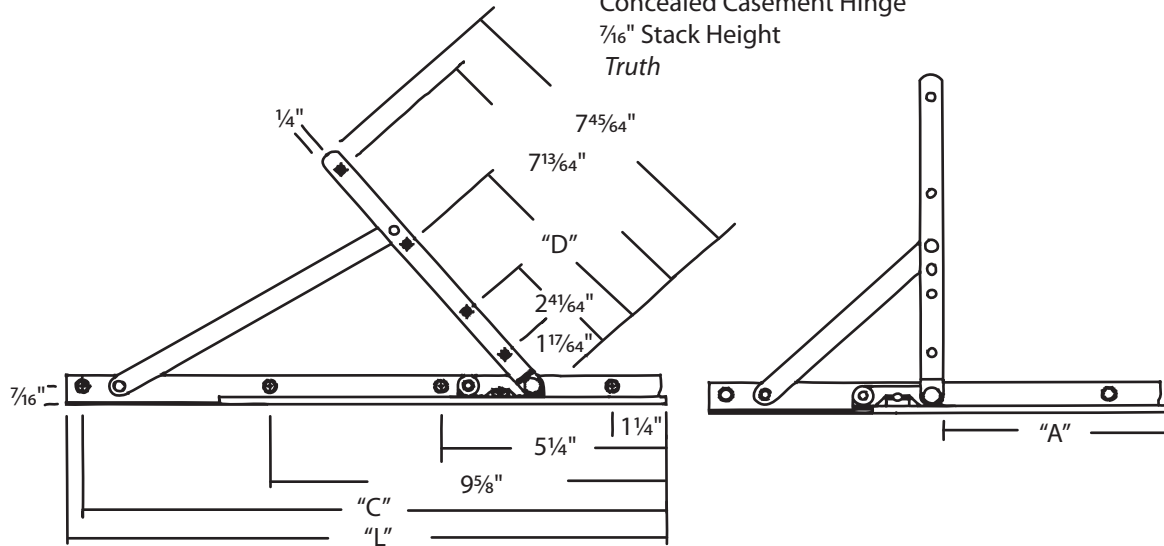

Casement Hinge

#014-39-XX-X
 Concealed Casement Hinge
 7/16" Stack Height
 Truth

WRS Part #	Material	"A"	"C"	"D"	"L"	Upper Left/Lower Left
014-39-01-1	STL	4 ²⁹ / ₃₂ "	9 ⁵ / ₈ "	4 ⁶ / ₆₄ "	10"	Upper Left
014-39-01-2	STL	4 ²⁹ / ₃₂ "	9 ⁵ / ₈ "	4 ⁶ / ₆₄ "	10"	Lower Left
014-39-02-1	STL	5 ¹⁷ / ₃₂ "	9 ⁵ / ₈ "	4 ⁶ / ₆₄ "	10"	Upper Left
014-39-02-2	STL	5 ¹⁷ / ₃₂ "	9 ⁵ / ₈ "	4 ⁶ / ₆₄ "	10"	Lower Left
014-39-03-1	STL	6 ¹⁵ / ₁₆ "	13 ⁵ / ₈ "	4 ¹³ / ₁₆ "	14"	Upper Left
014-39-03-2	STL	6 ¹⁵ / ₁₆ "	13 ⁵ / ₈ "	4 ¹³ / ₁₆ "	14"	Lower Left
014-39-04-1	STL	4 ²⁹ / ₃₂ "	9 ⁵ / ₈ "	4 ⁶ / ₆₄ "	10"	Upper Left
014-39-04-2	STL	4 ²⁹ / ₃₂ "	9 ⁵ / ₈ "	4 ⁶ / ₆₄ "	10"	Lower Left
014-39-05-1	STL	5 ¹⁷ / ₃₂ "	9 ⁵ / ₈ "	4 ⁶ / ₆₄ "	10"	Upper Left
014-39-05-2	STL	5 ¹⁷ / ₃₂ "	9 ⁵ / ₈ "	4 ⁶ / ₆₄ "	10"	Lower Left
014-39-06-1	STL	2 ⁹ / ₃₂ "	9 ⁵ / ₈ "	4 ⁶ / ₆₄ "	10"	Upper Left
014-39-06-2	STL	2 ⁹ / ₃₂ "	9 ⁵ / ₈ "	4 ⁶ / ₆₄ "	10"	Lower Left
014-39-07-1	STL	6 ¹⁵ / ₁₆ "	13 ⁵ / ₈ "	4 ¹³ / ₁₆ "	14"	Upper Left
014-39-07-2	STL	6 ¹⁵ / ₁₆ "	13 ⁵ / ₈ "	4 ¹³ / ₁₆ "	14"	Lower Left
014-39-08-1	SST	4 ²⁹ / ₃₂ "	9 ⁵ / ₈ "	4 ⁶ / ₆₄ "	10"	Upper Left
014-39-08-2	SST	4 ²⁹ / ₃₂ "	9 ⁵ / ₈ "	4 ⁶ / ₆₄ "	10"	Lower Left
014-39-09-1	SST	5 ¹⁷ / ₃₂ "	9 ⁵ / ₈ "	4 ⁶ / ₆₄ "	10"	Upper Left
014-39-09-1	SST	5 ¹⁷ / ₃₂ "	9 ⁵ / ₈ "	4 ⁶ / ₆₄ "	10"	Lower Left
014-39-10-1	SST	2 ⁹ / ₃₂ "	9 ⁵ / ₈ "	4 ⁶ / ₆₄ "	10"	Upper Left
014-39-10-2	SST	2 ⁹ / ₃₂ "	9 ⁵ / ₈ "	4 ⁶ / ₆₄ "	10"	Lower Left