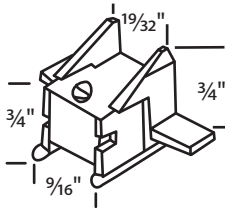

#02-0562
Top Bracket
S.H.

Misc. Parts

#094-07
Bottom Guide
S.H.

#094-05
Top Guide
Crown, S.H.

#02-0575
Old Style Top Foot
Pan Am, S.H.

#02-74508
Metal
Look

#02-0513
Foot w/ Metal Hook
1 1/32 inch Length
S.H.