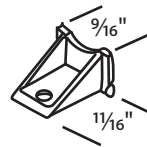

#02-0562
Top Bracket
S.H.

Misc. Parts

#094-07
Bottom Guide
S.H.

#094-05
Top Guide
Crown, S.H.

#02-0575
Old Style Top Foot
Pan Am, S.H.

#02-74508
Metal
Look

#02-0513
Foot w/ Metal Hook
1 1/32 inch Length
S.H.