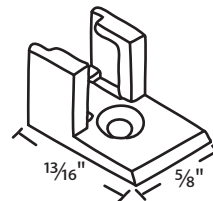

#094-13
Sash Clip
Portalume