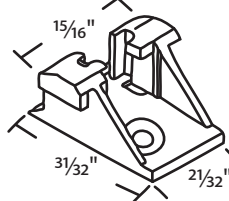

#02-293
Sold in Sets
Keller