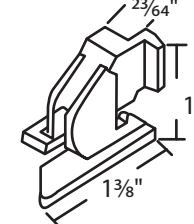

#02-2501

#02-511 LH/RH

Sold as Set