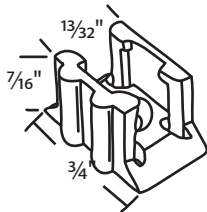

#094-22
Sash Clips