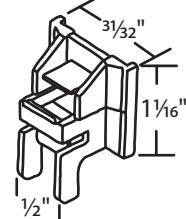

#05-511
Small Rivet
1 1/32" Length
Aire-Lok

#02-296
Face Guide
S.H.

#094-08
Sash Guide
Keller

#094-03
Sash Guide
LH/RH Set
Keller

#094-04
Sash Guide
Air Control

#02-651
Sash Guide
Keller

#02-861
Georgia, Palm Beach