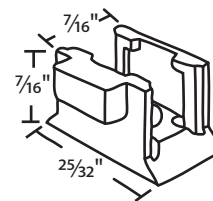

#094-21
Sash Clips