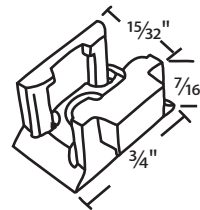

#094-23
Sash Clips