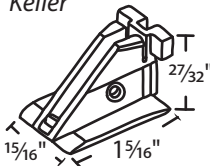

#02-198 White
Portalumbe
#02-198-01 Black
Keller