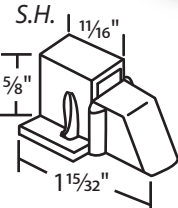

#02-0562
Top Bracket
S.H.

Misc. Parts

#094-07
Bottom Guide
S.H.

#094-05
Top Guide
Crown, S.H.

#02-0575
Old Style Top Foot
Pan Am, S.H.

#02-74508
Metal
Look

#02-0513
Foot w/ Metal Hook
1 1/32 inch Length
S.H.