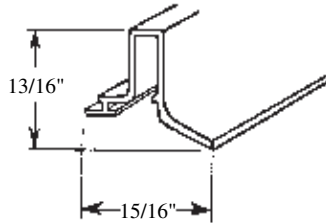

#020-129 Black
Not Actual Size