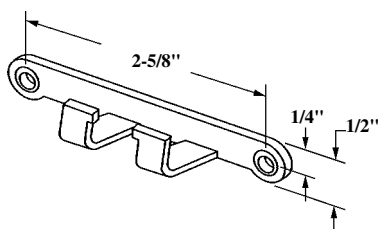

#014-02-20
Sash Hook