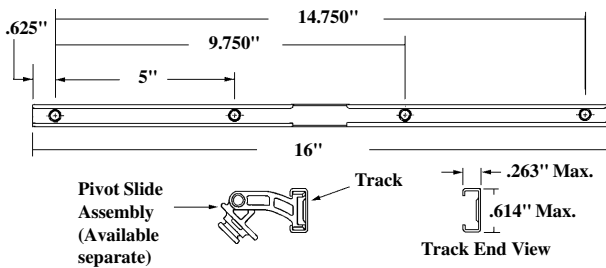

**#022-50**  
**Operator Track**  
Steel

**#022-50-01**  
**Operator Track**  
Steel

**#022-53**  
**3 Hole Operator Track**  
Steel

**#014-52-01T**  
**Maxim® Awning Track & Slider Assembly**

**#014-02-36**  
**“Entrygard” Awning Operator Guide Bar**