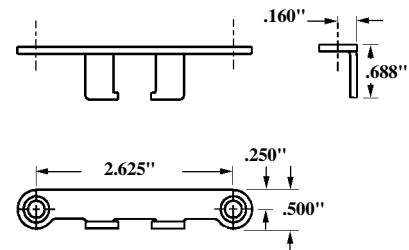

#014-02
Sash Hook