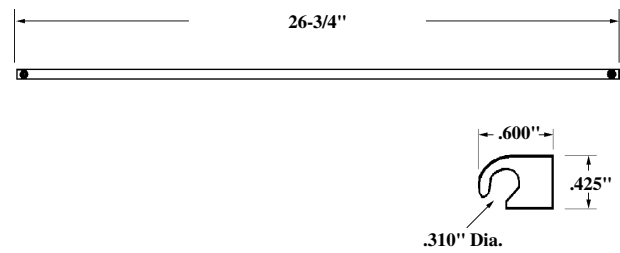

**#022-50**  
**Operator Track**  
Steel

**#022-50-01**  
**Operator Track**  
Steel

**#022-53**  
**3 Hole Operator Track**  
Steel

**#014-52-01T**  
**Maxim® Awning Track & Slider Assembly**

**#014-02-36**  
**“Entrygard” Awning Operator Guide Bar**