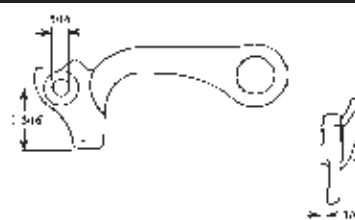

#023-247 RH Shown
#023-248 LH
Dark Bronze

#023-219 RH Shown
#023-217 LH
Bronze Color

#023-272 RH Shown
#023-214 LH

#023-236 RH Shown
#023-237 LH
Dark Bronze

#023-223
Light Bronze

#023-238
Copper Color

Cam Handles