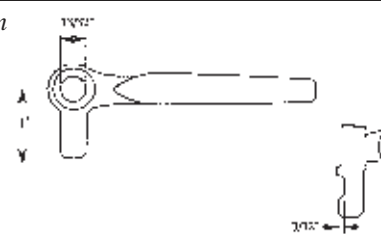

#023-247 RH Shown
#023-248 LH
Dark Bronze

#023-219 RH Shown
#023-217 LH
Bronze Color

#023-272 RH Shown
#023-214 LH

#023-236 RH Shown
#023-237 LH
Dark Bronze

#023-223
Light Bronze

#023-238
Copper Color

Cam Handles